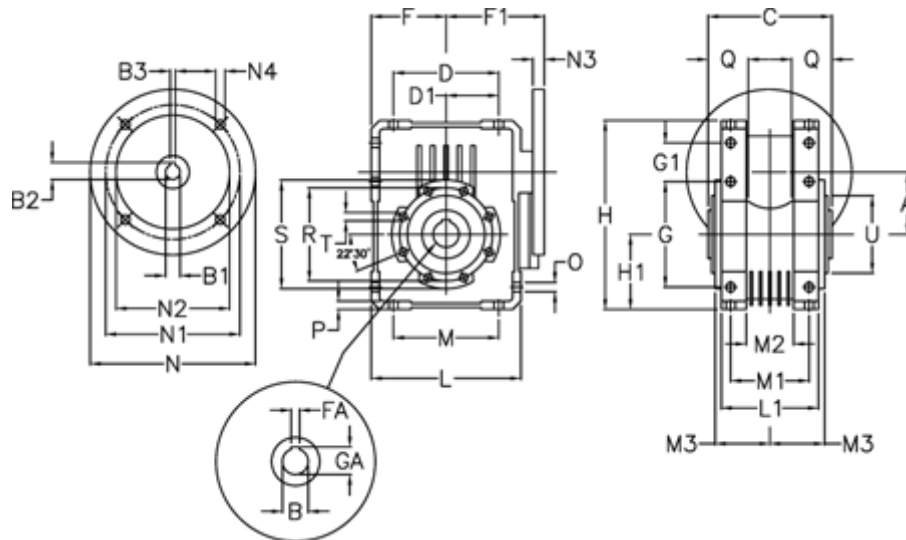

Article number: 392211003075036

Description: Worm Gear with Torque Limiter
W110 L2-U-30-P132 B5

Measures

A = 110.1	F = 125	L = 250	N2 = 230	T = M12x19
B = 42	F1 = 226	L1 = 143	N3 = 16	U = 130
B1 E7 = 38	FA = 12	M = 184	N4 = 13	
B2 = 41.3	G = 184	M1 = 115	O = 14	
B3 H9 = 10	G1 = 58	M2 = 69	P = 14	
C = 155	GA = 45.3	M3 = 73	Q = 45	
D = 174	H = 308	N = 300	R = 165	
D1 = 82	H1 = 125	N1 = 265	S = 200	